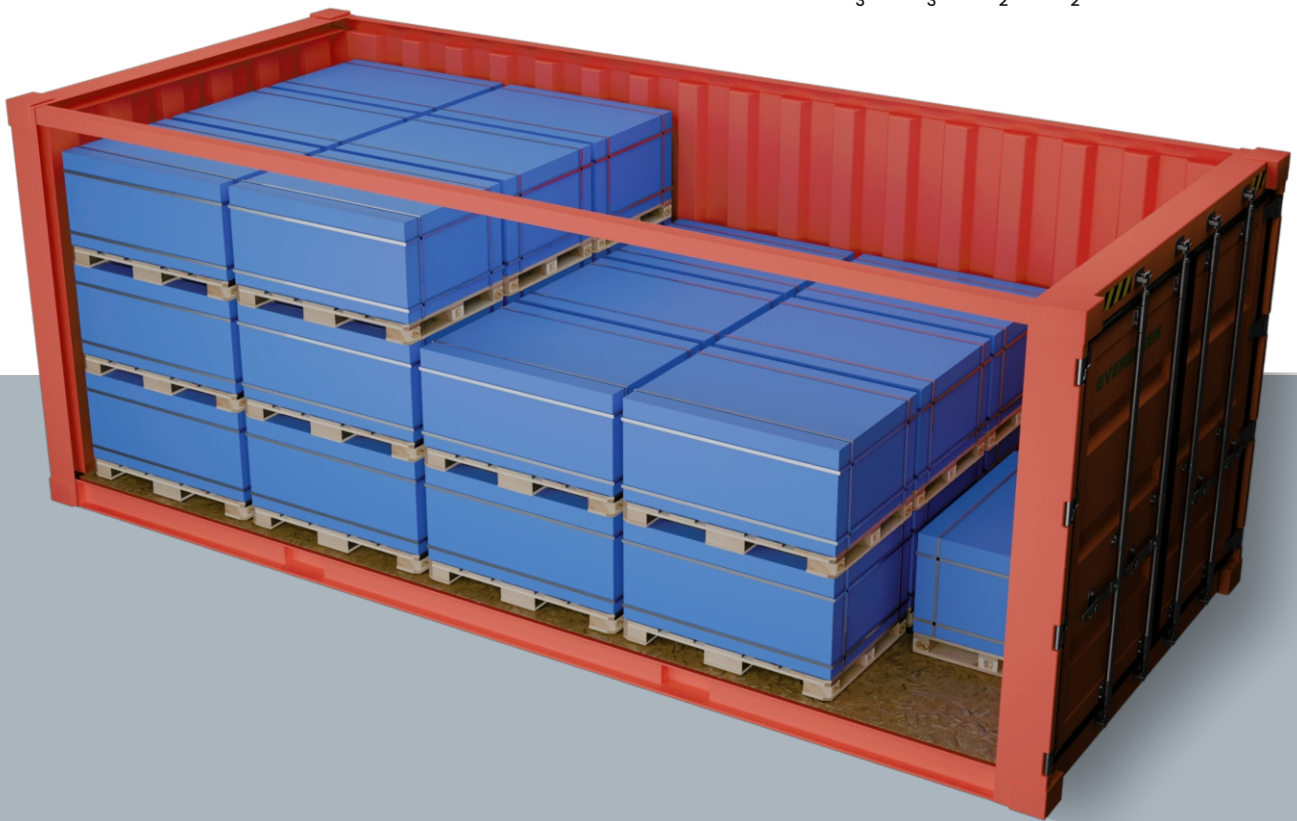

Laying Pattern

Packing Standard :

Box per Pallet	Container (20 Feet)			
	PALLET	BOX	SQ.MT	GROSS KGS
28	31	868	624.96	27500

LANCOSA CERAMIC LLP

SR.No.194, Jetpar road,B/H Sevan Cera Mall,
Bela-Rangapr, Morbi.